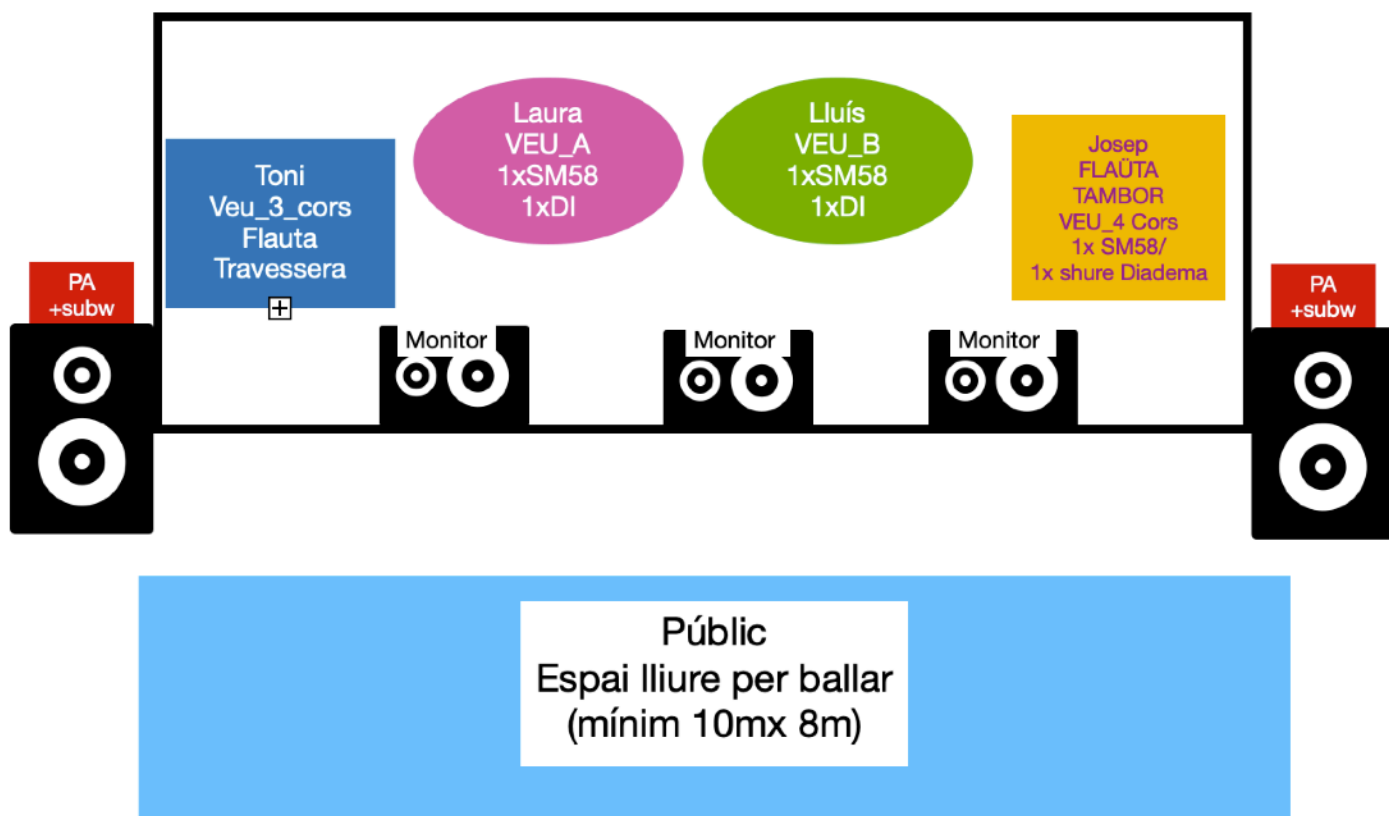

### Batafaluga - Objectius:

- Fomentar la cultura i la llengua pròpia d'Eivissa mitjançant la creació de lletres i cançons per a un públic infantil, basades en històries, llegendes, situacions quotidianes i festivitats de ses nostres illes.
- Fomentar l'ús i la mescla dels instruments tradicionals (flaüta de tres forats, tambor i castanyoles) amb els instruments musicals clàssics (flauta travessera, flautí i guitarres acústiques i clàssiques)
- Fer que el públic canti, balli i s'ho passi bé, tant de forma lliure com amb les danses amb moviments més concrets.
- Realitzar concerts didàctics per explicar i mostrar com sonen els instruments tradicionals d'Eivissa.

### Batafaluga - Programa.

El nostre repertori de moment és variat, amb influències de grups i cantautors de l'illa, com ara UC i Isidor Mari. També cantam cançons infantils fruit de la nostra experiència docent i del contacte que tenim amb la joventut. Algunes d'elles són populars del nostre territori i d'altres estan inspirades en amics o grups d'animació infantil que adaptam a la nostra formació.

**POSICIÓ A L'ESCENARI (mínim 4m x 3m):**

**Taula de So (mínim 8 canals)**

1	2	3	4	5	6	7	8
<b>Ve_u_A</b> Laura	<b>guit_A</b> Laura Amb DI	<b>veu_B</b> Lluís	<b>Guit_B</b> Lluís Amb DI	<b>TONI</b> Veu/flauta	<b>JOSEP</b> Cors/ flauta/ tambor/ castanyol es	<b>Josep 2</b> Diadema	<b>Pedal</b> Stompbox
1 Sm58 1 xlr-xlr	1 DI 1 jack- jack 1-xlr-xlr	1 sm58 1 xlr-xlr	1 DI 1x jack- jack 1-xlr-xlr	1 sm58 1 xlr-xlr	1 sm58 1 xlr-xlr	Shure GLX14R o similar.	1 jack- jack